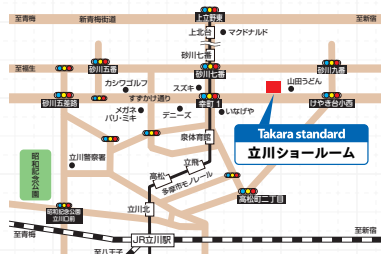

お問い合わせ

株式会社技建

東京都武蔵村山市本町4-50-6

Tel. 042-567-5752 Fax. 042-563-6924

技建ホームページ

※チラシ掲載の画像はイメージです。ご予約のお客様優先とさせていただきます。あらかじめご了承ください。